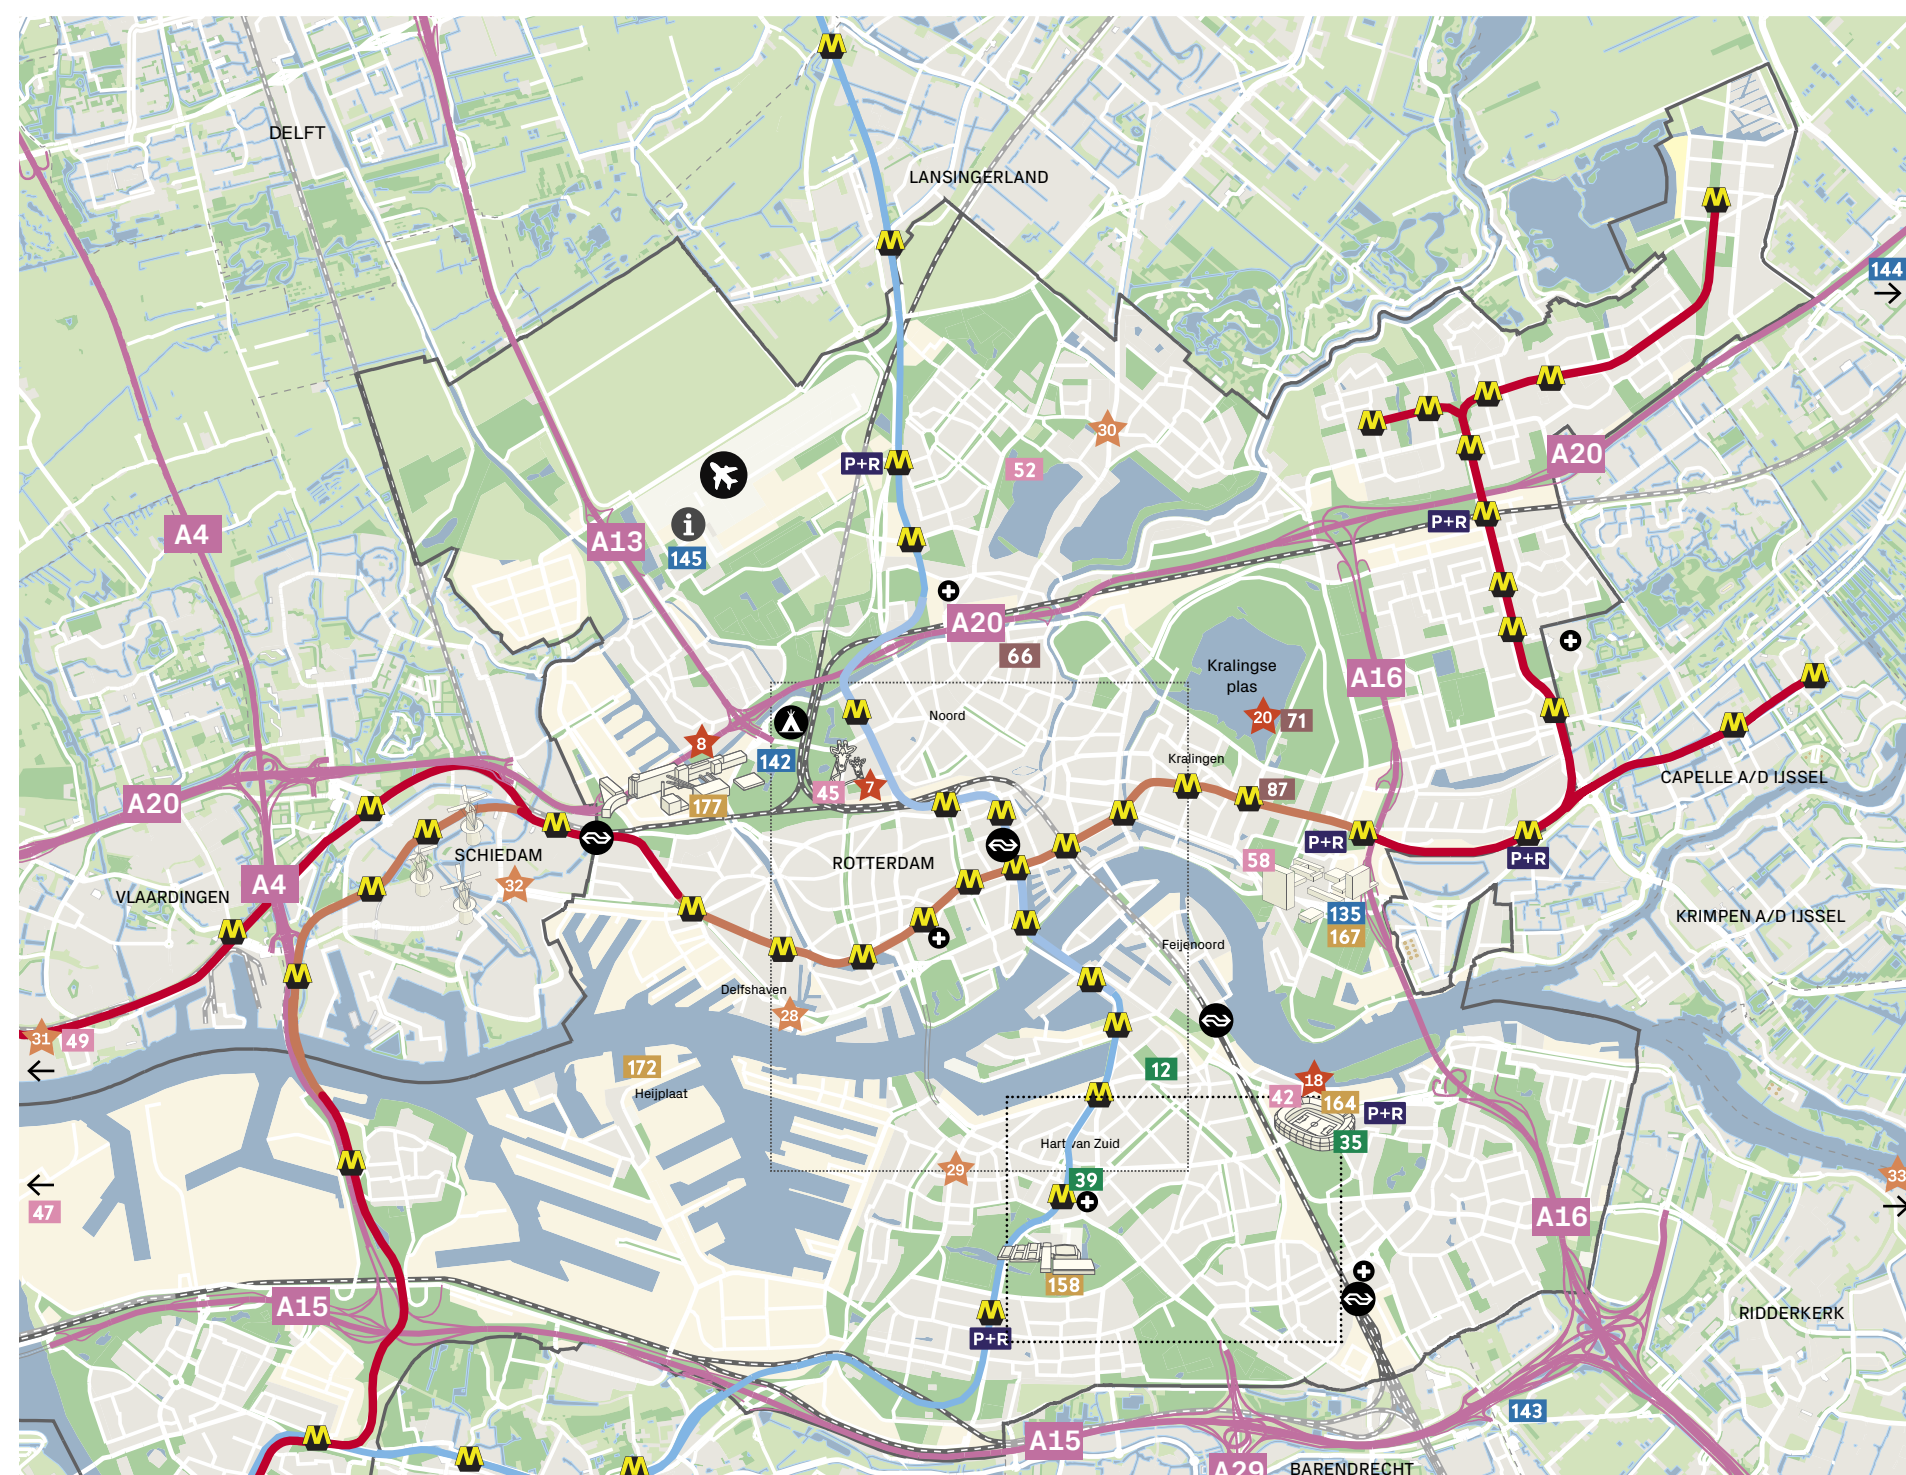

Travel around & discover South Holland Rotterdam & The Hague region By public transport day tickets from € 9,00

WELKOM IN ROTTERDAM

Welkom in Rotterdam, een jonge, dynamische wereldstad die zichzelf in hoog tempo blijft vernieuwen. Met deze officiële City Map van Rotterdam ontdek je de highlights van de stad, op het gebied van architectuur maar ook food & drinks, attracties, musea, theaters, podia en clubs.

ROTTERDAM TOURIST INFORMATION Rotterdam Tourist Information (VIV) biedt je nog meer inspiratie en informatie over het toeristische aanbod van Rotterdam.

Rotterdam Tourist Information provides even more inspiration and information about things to see and do as a tourist in Rotterdam.

Stationsplein 20 Coolsingel 114 www.rotterdam.info

Deel jouw beleving van Rotterdam met #LoveRotterdam

ROTTERDAM DISCOVERY (GRATIS ENTREE / FREE ENTRY) Rotterdam Discovery is de startplek voor een bezoek aan Rotterdam.

Rotterdam Discovery is the best way to kick off your visit to Rotterdam. We'll take you on a journey of discovery through our city - a journey through the past, present and future.

ROTTERDAM WELCOME CARD

Minimaal 25% korting bij bijna 50 attracties, musea, uitgaansgelegenheden en restaurants in Rotterdam.

Rotterdam Welcome Card € 5 Inclusief RET 1 dagkaart: € 12

Enjoy at least a 25% discount at almost 50 attractions, museums, bars, clubs and restaurants in Rotterdam.

ROTTERDAM TOURIST APP Met vele Rotterdam adressen, een handige stadplattegrond, een real-time agenda en wifi spots.

OPENBAAR VERVOER / PUBLIC TRANSPORT Reisinformatie

Centraal, Beurs & Zuidplein RET Service Shop: Tram and metro information at metro station Rotterdam Centraal, Beurs & Zuidplein.

OV TICKETS / PUBLIC TRANSPORT TICKETS RET 2 uur reizen € 4

Verkrijgbaar bij de locaties van Rotterdam Tourist Information.

RET 2-hour ticket € 4

Tourist Day Ticket: €14,50. Geldig voor al het openbaar vervoer

Meer informatie over Parkeren in Rotterdam

ROTTERDAM TOURIST APP

Rotterdam Discovery is de startplek voor een bezoek aan Rotterdam

ROTTERDAM WELCOME CARD

Rotterdam Welcome Card € 5

Inclusief RET 1 dagkaart: € 12

Inclusief RET 2 dagkaart: € 18

Inclusief RET 3 dagkaart: € 23

Rotterdam Welcome Card € 5

Including RET 1-day travelcard: € 12

Including RET 2-day travelcard: € 18

Including RET 3-day travelcard: € 23

Deel jouw beleving van Rotterdam met #LoveRotterdam

ROTTERDAM DISCOVERY (GRATIS ENTREE / FREE ENTRY)

Stationsplein 20 Coolsingel 114 www.rotterdam.info

T +31 (0)10 790 01 95

rotterdam_info

rotterdaminfo

rotterdaminfo

WELCOME TO ROTTERDAM

Welcome to Rotterdam, a young, dynamic global city that is continuously innovating. This official Rotterdam Tourist Information City Map shows where the city's highlights are located.